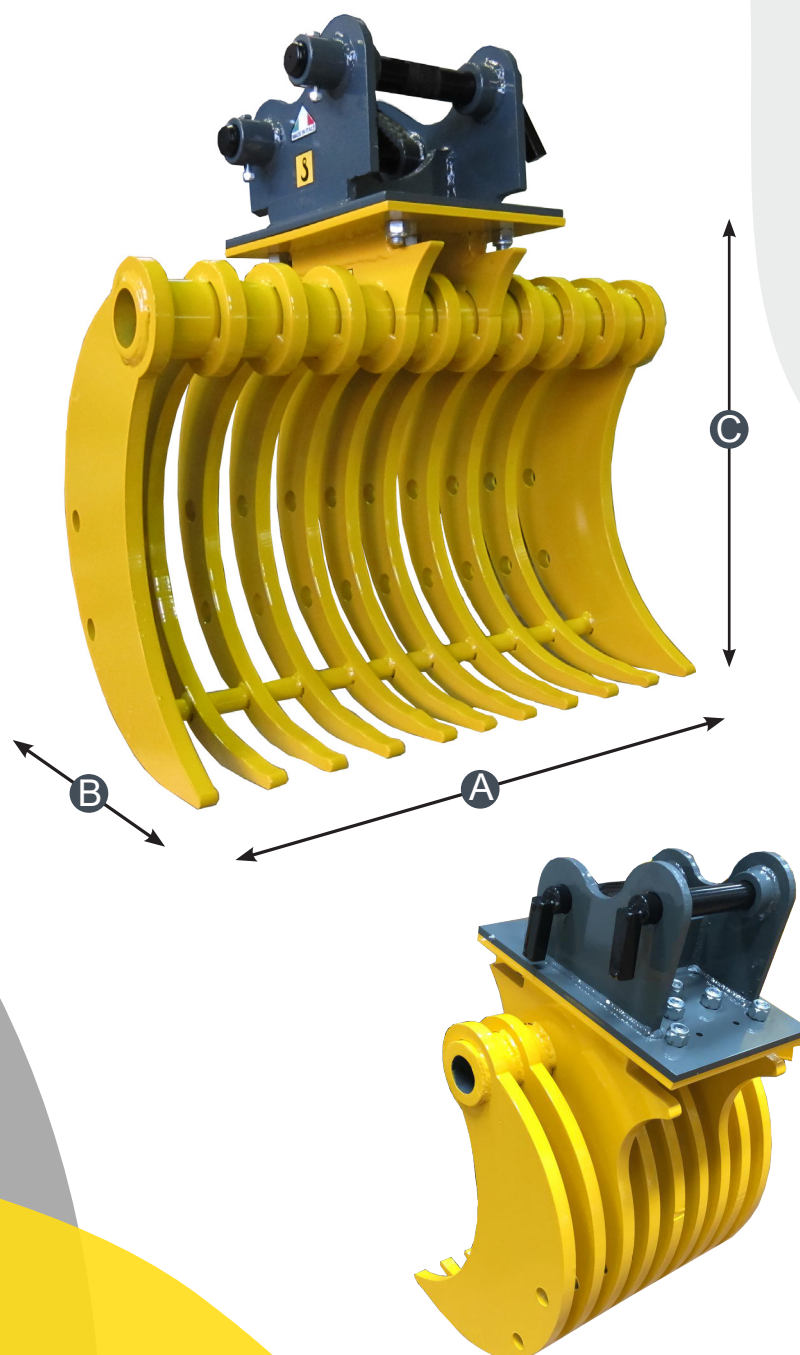

It is applicable to all types of excavators through a dedicated adapter. It allows you to collect branches or other material, by selecting them and separating them from others. Shaking the tool fall the smallest details and remain inside the rake those who serve.

Pent être montée à tout type d'excavateur à travers une selle étudiée exprès. La machine permet de ramasser des branches ou d'autres matériaux intéressants, en les sélectionnant et les séparant les uns des autres. En secouant l'outil, les petites pièces tombent et restent à l'intérieur du râteau les pièces qui servent.

Es ist für jede Art von Bagger durch einen speziellen Sattel anwendbar. Es ermöglicht Ihnen, Zweige und anderes Material von Interesse zu sammeln, sie auszuwählen und von anderen zu trennen. Wenn Sie das Werkzeug schütteln, fallen die kleinsten Details und bleiben Sie im Rechen, die Sie benötigen.

Modello Model Modèle Modelle	A cm	B cm	C cm	 Kg
RE0	100	37	58	200
RE1	71	37	58	142
RE2	43	37	58	90

A Larghezza della macchina
Machine's width
Largeur de la machine
Maschinenbreite

B Lunghezza della macchina
Machine's length
Longueur de la machine
Maschinenlänge

C Altezza della macchina
Machine's height
Hauteur de la machine
Höhe der Maschine

Peso della macchina
Machine's weight
Poids de la machine
Maschinengewicht

mod. RE2