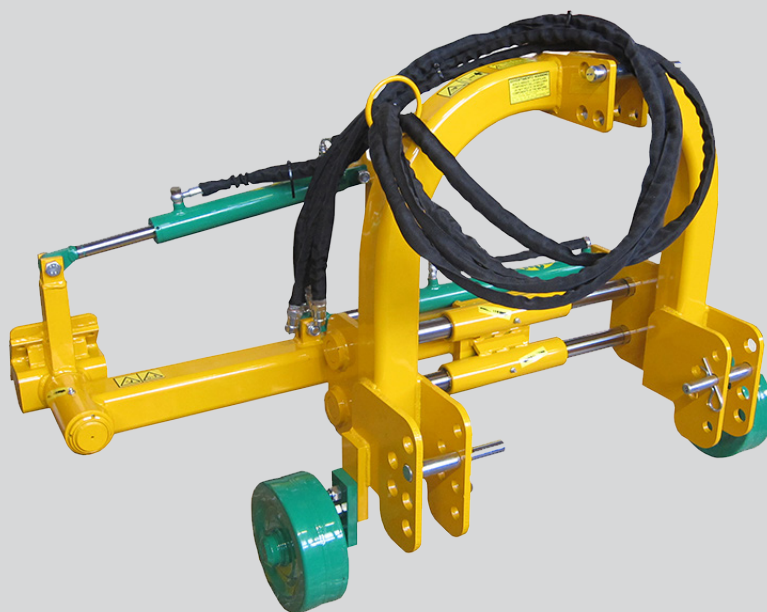

Macchine agricole inter-fila  
Agricultural machines for inter-row farming  
Machines agricoles pour le traitement inter-rangé  
Landwirtschaftliche Geräte für die Arbeit zwischen den Reihen

**Telaio posteriore idraulico robusto**  
**Strong hydraulic rear carrying frame**  
**Châssis arrière hydraulique robuste**  
**Starker hydraulischer hinterer Tragerahmen**  
**mod. TPR**

Modello Model Modèle Modelle	<b>A</b> cm	<b>B</b> cm	<b>C</b> cm	 Kg
TPR1	130	70	88	130
TPR2	130	70	88	217

**A** Larghezza della macchina  
Machine's width  
Largeur de la machine  
Maschinenbreite

**B** Lunghezza della macchina  
Machine's length  
Longueur de la machine  
Maschinenlänge